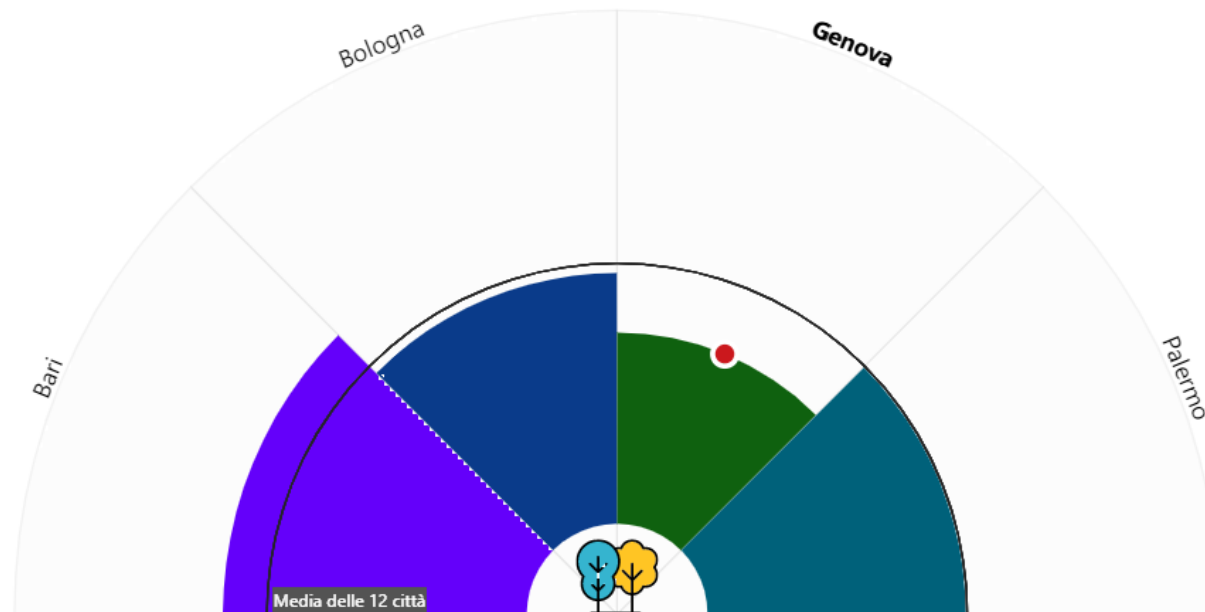

Vai al prototipo della mappa

Info Tabella dati

Controllo Dinamico: Measuring Framework Dashboard - *surfing on strategic assets analysis*

Confronta le città

Opera tutte le scelte per visualizzare i grafici

Ambiente

Energia

Fonti energetiche

Selezionare un indicatore...

Scegli città e anno

Selezioni multiple

2022

Ambiente

Energia

Fonti energetiche

Info

Tabella dati

Controllo Dinamico: Measuring Framework Dashboard – *deep dive into city's qualities*

Analizza la città

Opera tutte le scelte per visualizzare i grafici

Attrattività