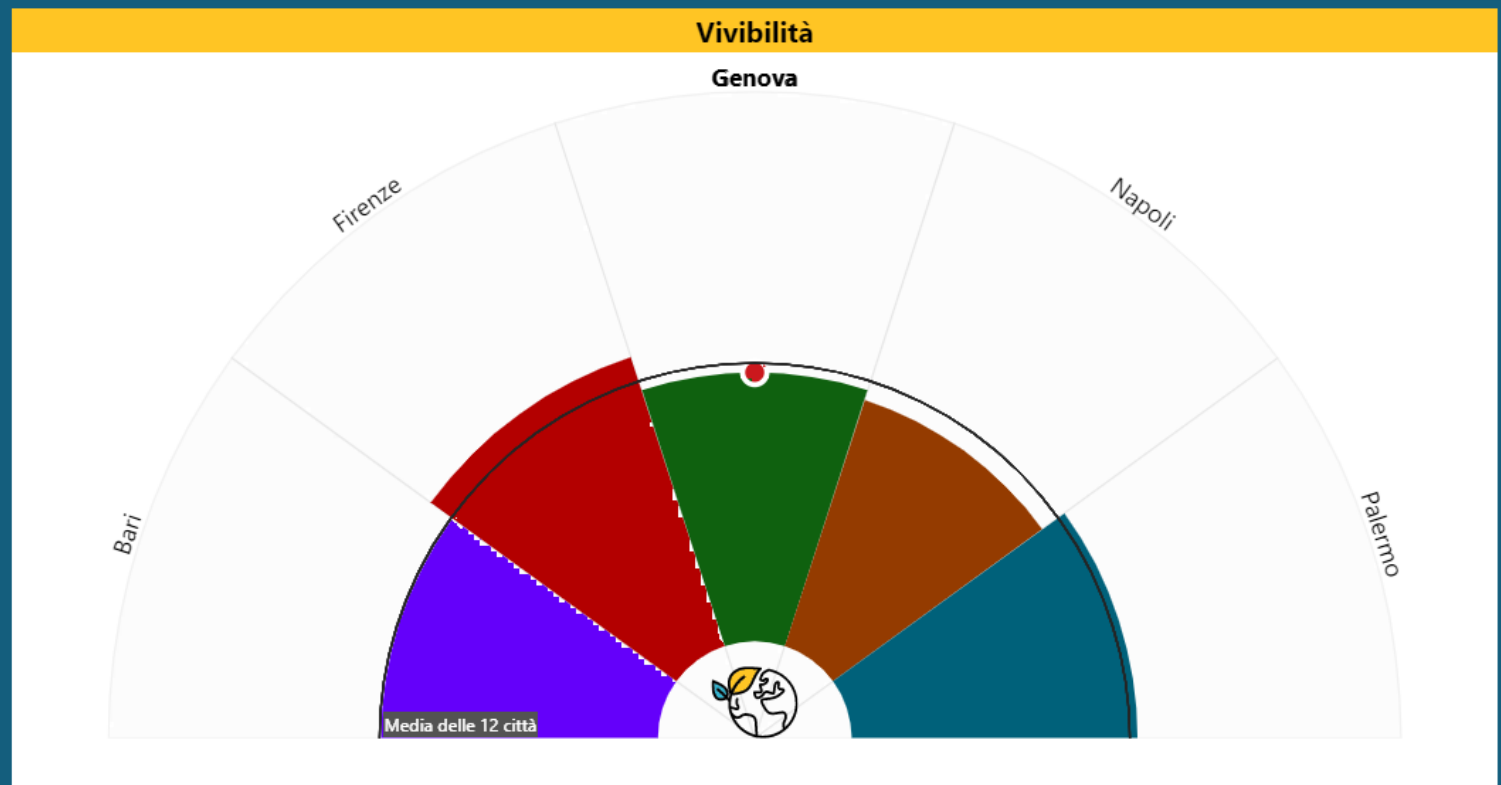

Energia

Fonti energetiche

Info

Tabella dati

Controllo Dinamico: Measuring Framework Dashboard – *deep dive into city's qualities*

Analizza la città

Opera tutte le scelte per visualizzare i grafici

Attrattività

Confronta le città

Opera tutte le scelte per visualizzare i grafici

Vivibilità

Seleziona una sottoqualità...

Scegli città e anno

Selezioni multiple

2021

Microsoft Bing

© 2023 Microsoft Corporation [Terms](#)

Info

Tabella dati

Controllo Dinamico: Measuring Framework Dashboard – Mobile version

Controllo Dinamico

Cerca indicatore

Analizza la città

Esplora l'andamento negli anni